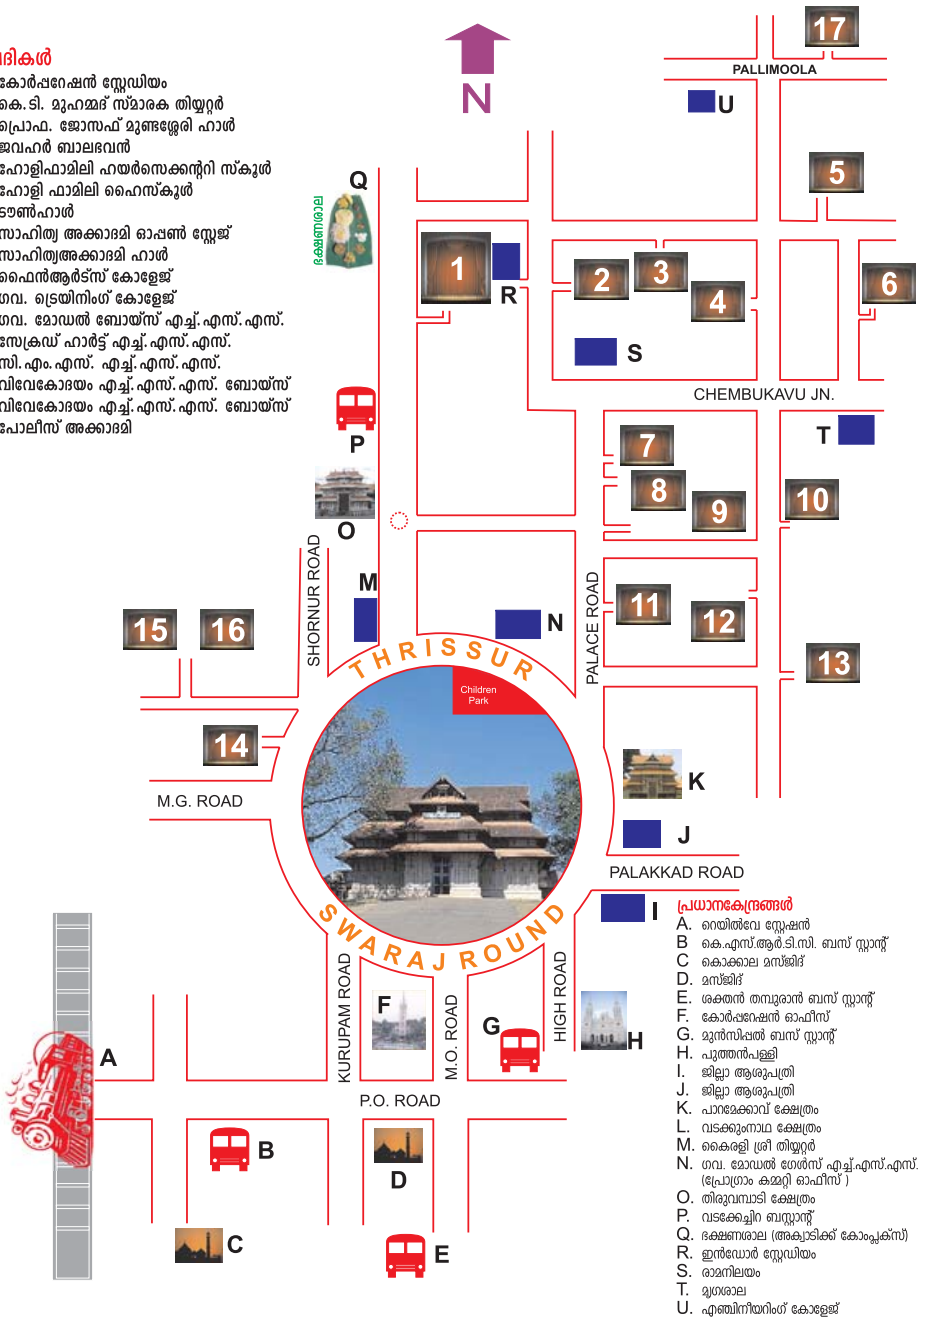

**വേദികൾ**

1. കോർപ്പറേഷൻ സ്റ്റേഡിയം
2. കെ.ടി. മുഹമ്മദ് സ്മാരക തിയ്യറ്റർ
3. പ്രൊഫ. ജോസഫ് മുണ്ടശ്ശേരി ഹാൾ
4. ജവഹർ നാലഭവൻ
5. ഹോളിഫാമിലി ഹയർസെക്കന്ററി സ്കൂൾ
6. ഹോളിഫാമിലി ഹൈസ്കൂൾ
7. ടൗൺഹാൾ
8. സാഹിത്യ അക്കാദമി ഓപ്പൺ സ്റ്റേജ്
9. സാഹിത്യഅക്കാദമി ഹാൾ
10. ഫൈൻആർട്സ് കോളേജ്
11. ഗവ. ട്രെയിനിംഗ് കോളേജ്
12. ഗവ. മോഡൽ ബോയ്സ് എച്ച്.എസ്.എസ്.
13. സേക്രഡ് ഹാർട്ട് എച്ച്.എസ്.എസ്.
14. സി.എം.എസ്. എച്ച്.എസ്.എസ്.
15. വിവേകോദയം എച്ച്.എസ്.എസ്. ബോയ്സ്
16. വിവേകോദയം എച്ച്.എസ്.എസ്. ബോയ്സ്
17. പോലീസ് അക്കാദമി

**52-ആമത് കേരള സ്മാരക കലോത്സവം**  
 2011-2012 തൃശൂർ  
 2012 ജനുവരി 16-22  
 മത്സരങ്ങളും വേദികളും